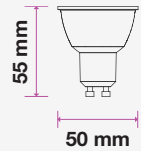

MODEL WATTS EQ.WATTS LUMENS BASE BOX QTY.
VT-247D 6.5w 55w 450 GU10 200 pcs

SKU: 198 | 3000K WARM WHITE
SKU: 199 | 4000K DAY WHITE
SKU: 200 | 6400K WHITE