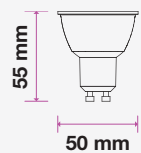

MODEL WATTS EQ.WATTS LUMENS BASE BOX QTY.
VT-277 7w 65w 480 GU10 200 pcs

SKU: 165 | 3000K WARM WHITE
SKU: 166 | 4000K DAY WHITE
SKU: 167 | 6400K WHITE