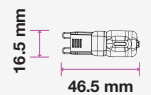

MODEL	WATTS	EQ.WATTS	LUMENS	BASE	BOX QTY.
VT-203	2.5w	20w	200	G9	500 pcs

SKU: 243 | 3000K WARM WHITE
SKU: 244 | 4000K DAY WHITE
SKU: 245 | 6400K WHITE