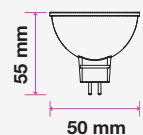

MODEL	WATTS	EQ.WATTS	LUMENS	BASE	BOX QTY.
VT-267	6.5w	40w	450	GU5.3	200 pcs

- SKU: 207 | 3000K WARM WHITE
- SKU: 208 | 4000K DAY WHITE
- SKU: 209 | 6400K WHITE