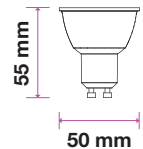

MODEL	WATTS	EQ.WATTS	LUMENS	BASE	BOX QTY.
VT-247	6.5w	60w	480	GU10	200 pcs

- SKU: 192 | 3000K WARM WHITE
- SKU: 193 | 4000K DAY WHITE
- SKU: 194 | 6400K WHITE