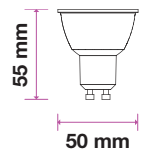

MODEL WATTS EQ.WATTS LUMENS BASE BOX QTY.
VT-227D 6.5w 35w 450 GU10 200 pcs

SKU: 195 | 3000K WARM WHITE
SKU: 196 | 4000K DAY WHITE
SKU: 197 | 6400K WHITE