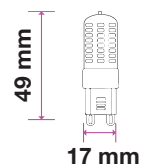

MODEL	WATTS	EQ.WATTS	LUMENS	BASE	BOX QTY.
VT-204	3w	25w	300	G9	500 pcs

SKU: 246 | 3000K WARM WHITE
SKU: 247 | 4000K DAY WHITE
SKU: 248 | 6400K WHITE