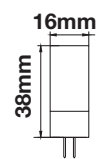

MODEL	WATTS	EQ.WATTS	LUMENS	BASE	BOX QTY.
VT-234	3.2w	30w	385	G4	pcs

SKU: 131 | 3000K WARM WHITE
SKU: 132 | 4000K DAY WHITE
SKU: 133 | 6400K WHITE